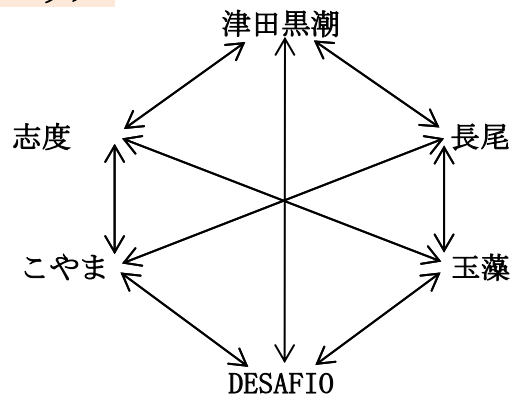

Bブロック

東コート（入口側）

西コート（奥側）

試合番号	時間	対戦	審判	対戦	審判
①	9:00~9:35	津田 - 仏生山	高松中央	長尾 - こやま	志度
②	9:45~10:20	高松中央 - Esse	津田	志度 - 玉藻	DESAFIO
③	10:30~11:05	まんのう - 天理	Esse	DESAFIO - 津田黒潮	長尾
④	11:15~11:50	津田 - 高松中央	まんのう	長尾 - 玉藻	津田黒潮
	12:00~12:10	開 会 式			
⑤	12:20~12:55	まんのう - 仏生山	津田	DESAFIO - こやま	玉藻
⑥	13:05~13:40	Esse - 天理	高松中央	志度 - 津田黒潮	こやま
⑦	13:50~14:25	高松中央 - まんのう	天理	DESAFIO - 玉藻	志度
⑧	14:35~15:10	Esse - 仏生山	まんのう	長尾 - 津田黒潮	DESAFIO
⑨	15:20~15:55	津田 - 天理	仏生山	志度 - こやま	長尾

前半（15分）－ハーフタイム（5分）－後半（15分）