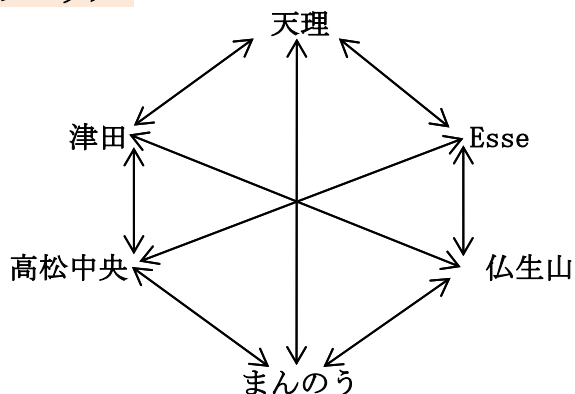

# 新6年生の部（平成30年3月11日）

◇予選リンクリーグ（みろく自然公園みろく球技場）

## Aブロック