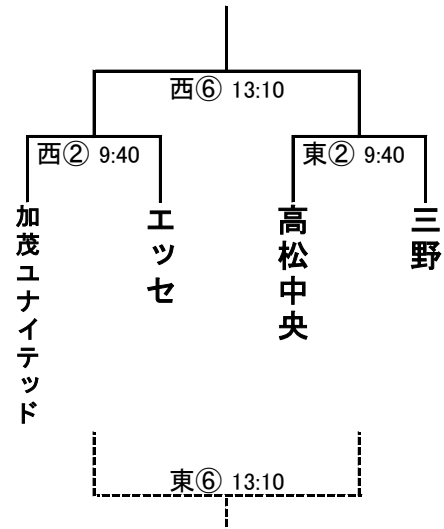

【予選トーナメント:6日(土)】

(芝生グラウンド)ぶぶるパーク

試合時間 15-5-15-PK

Aブロック

Cブロック

Eブロック

Gブロック

開始時間	西コート		主審	東コート		主審		
① 9:00	加茂FC	VS	森山	加茂ユナイテッド	バリビエンテ	VS	三島	高松中央
② 9:40	加茂ユナイテッド	VS	エッセ	森山	高松中央	VS	三野	三島
③ 10:20	リベルテ	VS	池田	エッセ	清水	VS	丸亀城東	三野
11:10~開会式 全チーム芝生グラウンド本部前に集合してください								
④ 11:50	西①勝	VS	東①勝	池田	西①負	VS	東①負	丸亀城東
⑤ 12:30	大阪YMCA	VS	十市	加茂FC	ジョイナス多度津	VS	ダックSC	バリビエンテ
⑥ 13:10	西②勝	VS	東②勝	大阪YMCA	西②負	VS	東②負	ジョイナス多度津
⑦ 13:50	西③勝	VS	東③勝	十市	西③負	VS	東③負	ダックSC
⑧ 14:30	西⑤勝	VS	東⑤勝	リベルテ	西⑤負	VS	東⑤負	清水

※ 線審は相互審判でお願いします。

※ 予選トーナメント終了後の練習試合の申込みは、当日本部へご連絡下さい。