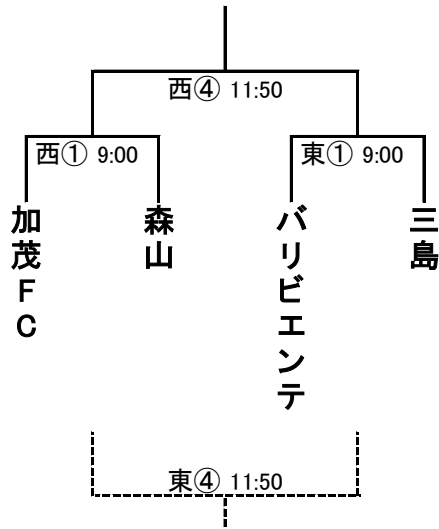

# 【予選トーナメント:6日(土)】

(芝生グラウンド)ぶぶるパーク

試合時間 15-5-15-PK

## Aブロック