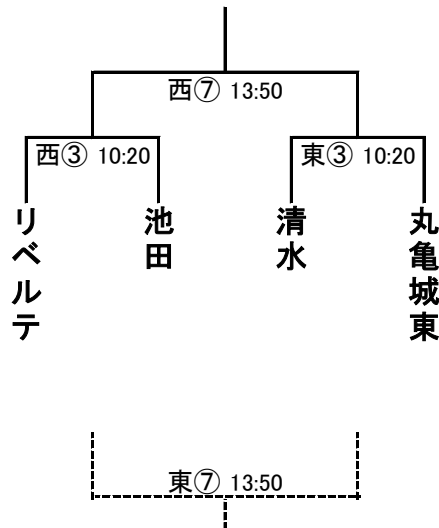

【予選トーナメント:6日(土)】

(芝生グラウンド)ぶぶるパーク

試合時間 15-5-15-PK

Aブロック

Cブロック

Eブロック

Gブロック

開始時間	西コート		主審	東コート		主審		
① 9:00	加茂FC	VS	森山	加茂ユナイテッド	バリビエンテ	VS	三島	高松中央
② 9:40	加茂ユナイテッド	VS	エッセ	森山	高松中央	VS	三野	三島
③ 10:20	リベルテ	VS	池田	エッセ	清水	VS	丸亀城東	三野
11:10~開会式 全チーム芝生グラウンド本部前に集合してください								
④ 11:50	西①勝	VS	東①勝	池田	西①負	VS	東①負	丸亀城東
⑤ 12:30	大阪YMCA	VS	十市	加茂FC	ジョイナス多度津	VS	ダックSC	バリビエンテ
⑥ 13:10	西②勝	VS	東②勝	大阪YMCA	西②負	VS	東②負	ジョイナス多度津
⑦ 13:50	西③勝	VS	東③勝	十市	西③負	VS	東③負	ダックSC
⑧ 14:30	西⑤勝	VS	東⑤勝	リベルテ	西⑤負	VS	東⑤負	清水

※ 線審は相互審判でお願いします。

※ 予選トーナメント終了後の練習試合の申込みは、当日本部へご連絡下さい。