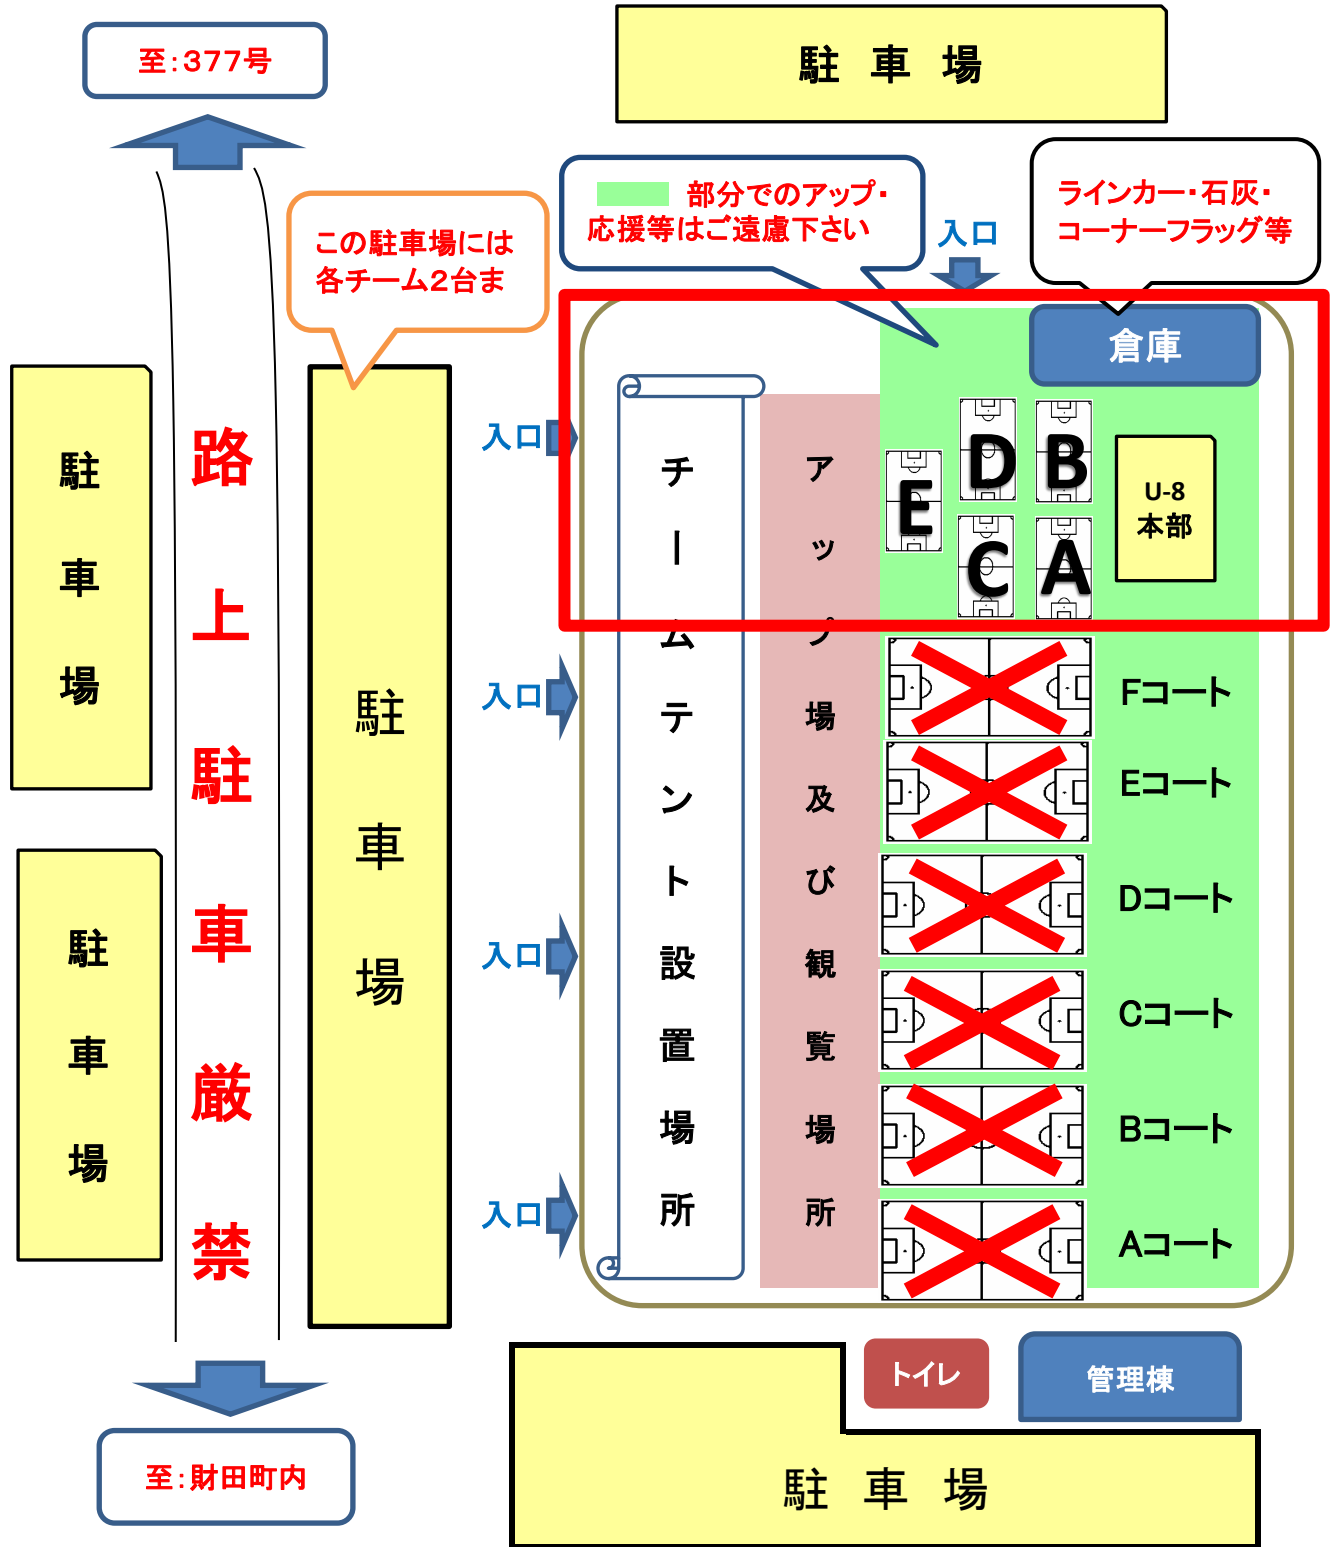

* クーバー・コーチング・トレーニングはEピッチにて行います。

* **時間厳守**をお願いします。

* 競技時間について12分-3分-12分とします

* 相互審判（1人審判制）で対戦表の左側が前半、右側が後半をお願いします。

* **各ピッチ、午前の部第1試合のチームはゴールの設営、午後の部最終試合のチームは撤去の手伝いをお願いします。**

宝山湖グランド配置図及び駐車場案内

ピッチサイズ

注意 管理棟側 A~Fコートは使用禁止

A・B・C・Dコートゴールは
管理棟側が少年ゴール
倉庫側がキッズゴールを設置

A・B・C・Dコートはゲーム
Eコートはクーバークリニック