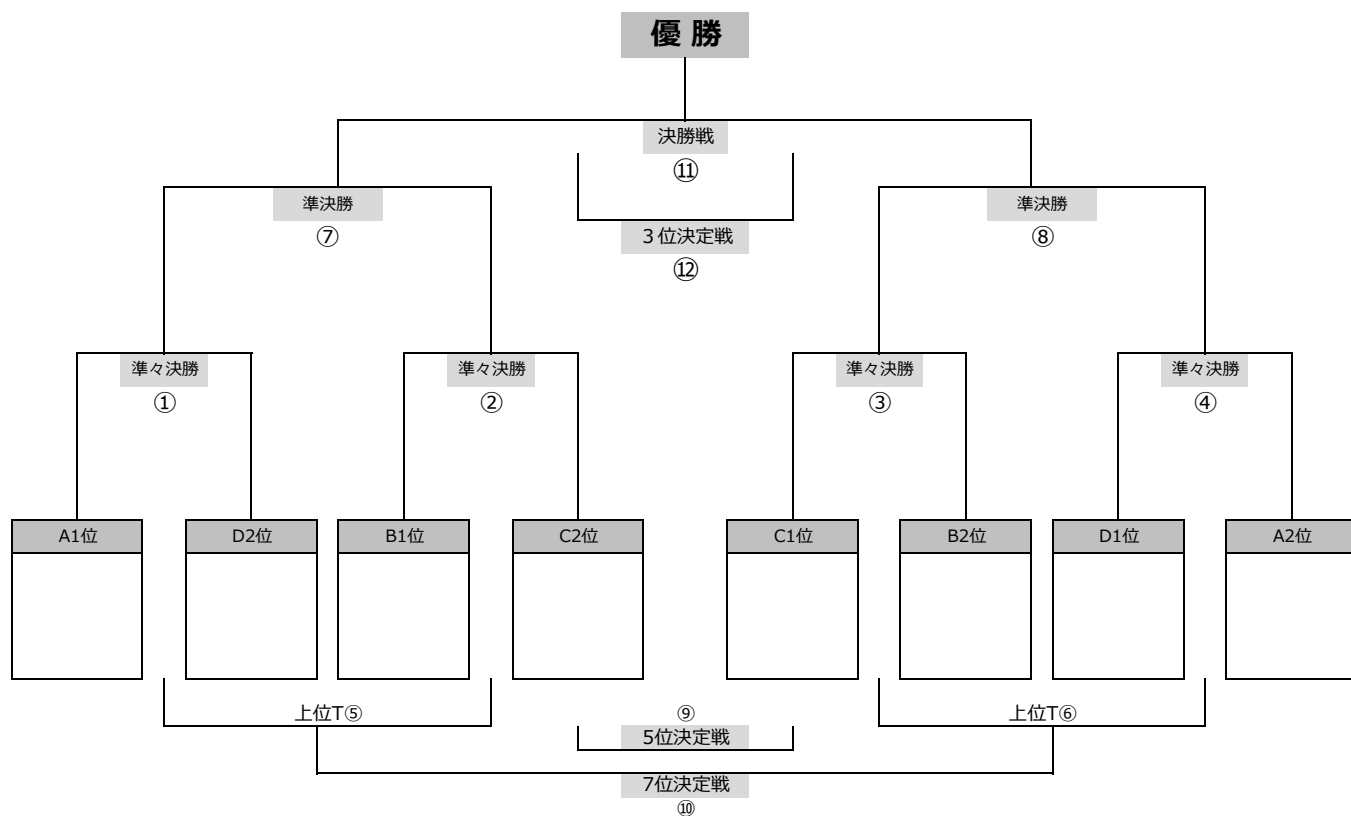

10月24日

U8ミニサッカー-10月大会 上位トーナメント