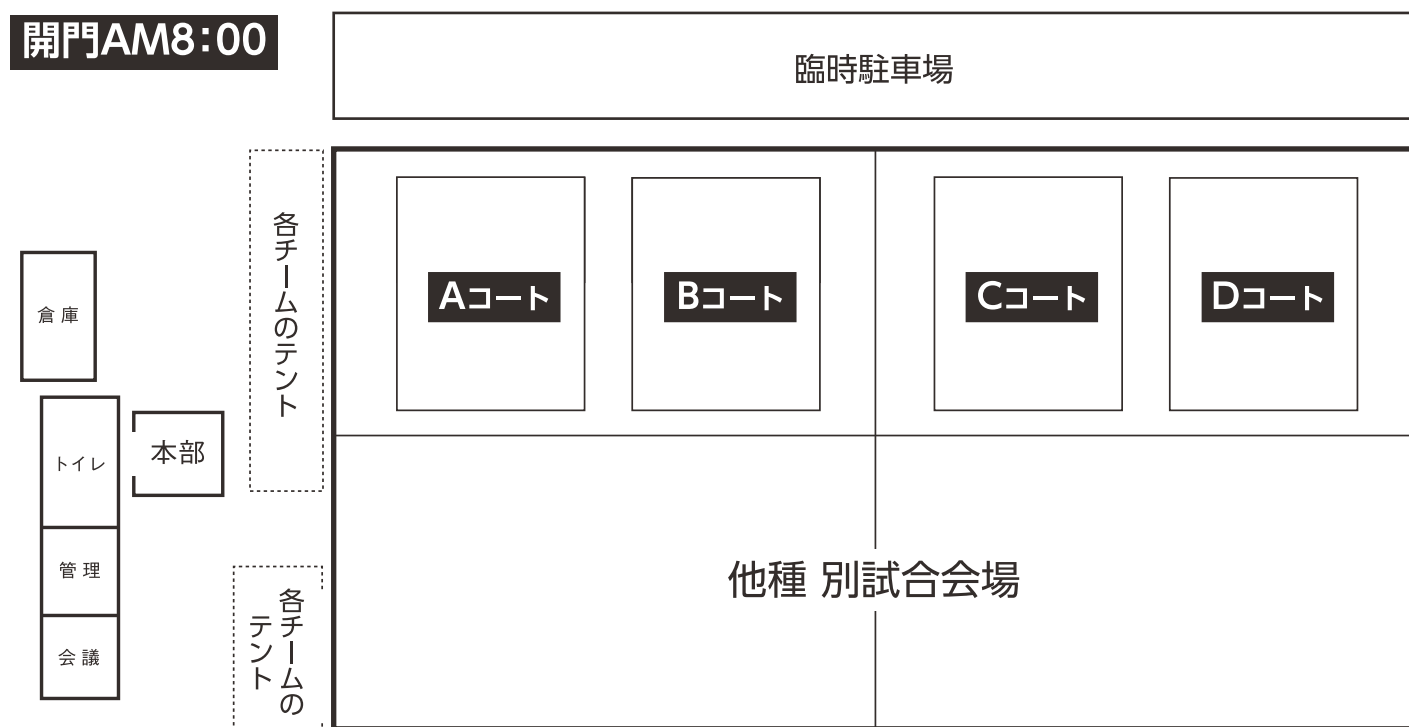

## 〈会場案内図〉 瀬戸大橋記念公園球技場

N ←

## 〈会場案内図〉 高松市立東部運動公園人工芝

開門AM8:45

※スタンドは選手・指導者の待機場所に限定します。※試合が終了したチームは速やかに解散してください。