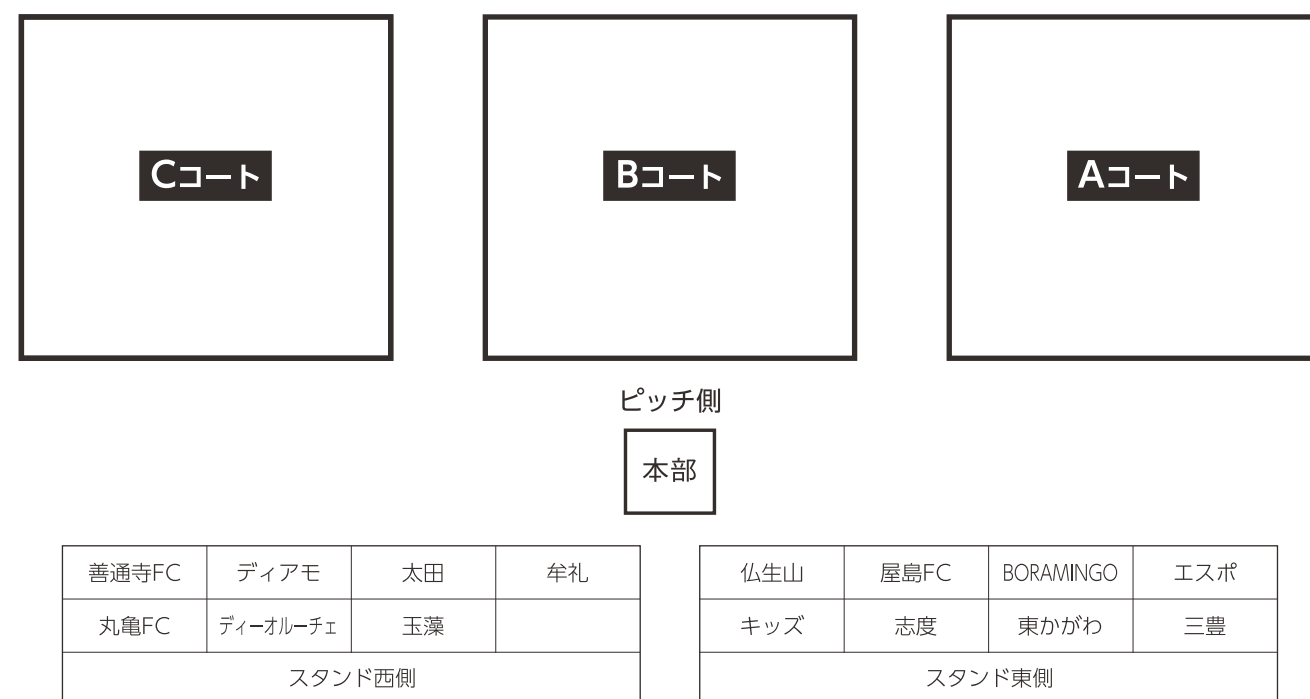

〈会場案内図〉 高松市立東部運動公園人工芝

開門AM8:45

※スタンドは選手・指導者の待機場所に限定します。※試合が終了したチームは速やかに解散してください。

JFAキッズ(U-9)サッカーフェスティバル2021香川inかがわスポレク祭

主管団体 (一社)香川県サッカー協会
キッズフェスティバル事務局

実施要領

1. **主 旨** このフェスティバルは、“子供たちをできるだけ外に連れ出し、体力づくり人間づくりの基盤とする”とともに、サッカーを親しむより多くの子供たちがボールをける楽しみを身近に味わえる機会を提供し、キッズサッカーの浸透に努めるとともに、芝生の上でスポーツの楽しさを体験してもらうことを目的とする。
2. **期 日** 2021年10月30日(土) 9:00~16:00
3. **会 場** 瀬戸大橋記念公園球技場(4面)・高松市立東部運動公園人工芝(3面)
4. **大会日程** 午前の部 9:00~12:00
   午後の部 13:00~16:00
5. **参加チーム数** 瀬戸大橋記念公園球技場(午前16チーム、午後16チーム)
   高松市立東部運動公園人工芝(18チーム)
6. **チーム編成** 8人制・ゴールキーパー有り
   選手は健康であり、かつ、保護者の同意があるものに限る。
   引率者は、当該チームを把握指導できること。
7. **対象年齢** 香川県内の9才以下の小学生(3年生・2年生)を対象としたチームを基本とする。
8. **参加料** ¥1,000/チーム(当日本部で受付を行います)
9. **競技規則** 当該年度(公財)日本サッカー協会競技規則に準ずる。
   試合時間 24分「12分-3分-12分 選手入れ替え自由」
10. **問合せ先** 〒761-0104 高松市高松町1347-1 東部運動公園内
    (一社)香川県サッカー協会 キッズ委員会フェスティバル事務局
    メールアドレス/marugame.mitani@gmail.com
11. **そ の 他**
    - ①組合せについては、(一社)香川県サッカー協会のホームページに掲載します。
    - ②審判は、各チームの相互審判(1人制)とする。
      ※タイムテーブル左側チーム 前半審判、右側チーム 後半審判とします。
    - ③事故の場合、応急手当はするが一切の責任は負わない。
      (各チームの責任において適切な処置を行うこと)
    - ④個人情報に関しては、本大会の開催に係わる事務においてのみ使用します。
    - ⑤熱中症対策については、ガイドラインに沿って「Cooling Break」や「飲水タイム」を設定するが、その適用については、試合時間など状況を考慮して主催者側で協議のうえ決定する。
    - ⑥この要項の記載事項については、今後の感染症の状況により変更することがある。
    - ⑦本大会については「KFA第4種委員会活動再開ガイドライン」を適応します。
    - ⑧午前第一試合の両チームで、コート準備をお願いします。(ライン引きは必要なし)
      午後最終試合の両チームで、片付けをお願いします。