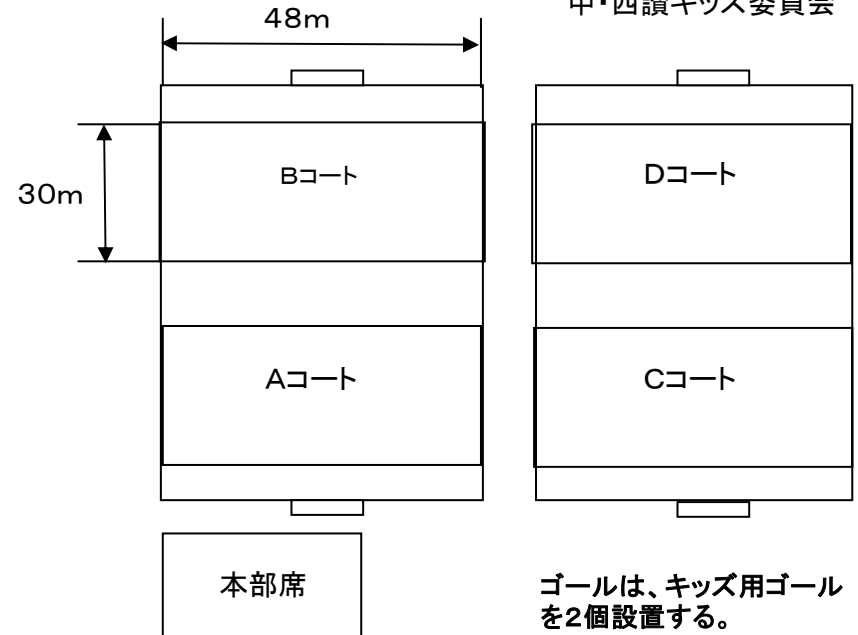

U-8フレンドリーリーグのブロック割及びタイムテーブル

平成22年6月27日
中・西讃キッズ委員会

	A	B	C	D
①	SFC瀬戸大橋	宇多津	飯山FC	飯山JFC
②	綾歌ホワイトキッズ	綾歌イエローキッズ	丸亀城東A	丸亀城東B
③	パステルJr	FCまんのうA	Esseホワイト	多度津SS
④	Esseパープル	Esseブルー	大野原A	大野原B

ゴールは、キッズ用ゴールを2個設置する。

	時間	Aコート	Bコート
①	9:10~	SFC瀬戸大橋 VS 綾歌ホワイトキッズ	宇多津 VS 綾歌イエローキッズ
②	9:50~	パステルJr VS Esseパープル	FCまんのうA VS Esseブルー
③	10:30~	SFC瀬戸大橋 VS パステルJr	宇多津 VS FCまんのうA
④	11:10~	綾歌ホワイトキッズ VS Esseパープル	綾歌イエローキッズ VS Esseブルー

	時間	Cコート	Dコート
①	9:10~	飯山FC VS 丸亀城東A	飯山JFC VS 丸亀城東B
②	9:50~	Esseホワイト VS 大野原A	多度津SS VS 大野原B
③	10:30~	飯山FC VS Esseホワイト	飯山JFC VS 多度津SS
④	11:10~	丸亀城東A VS 大野原A	丸亀城東B VS 大野原B

	E	F	G	H
⑤	多度津FC	FCまんのうB	郡家A	郡家B
⑥	丸亀FC	丸亀城南	朝比奈FSC	NSP丸亀
⑦	エスポワールJr	仁尾FC	柞田	観音寺グローサー
⑧	普通寺東部			

	時間	Aコート
⑤	12:40~	多度津FC VS 丸亀FC
⑥	13:20~	エスポワールJr VS 普通寺東部
⑦	14:00~	多度津FC VS エスポワールJr
⑧	14:40~	丸亀FC VS 普通寺東部

	時間	Bコート	Cコート	Dコート
⑤	12:40~	FCまんのうB VS 丸亀城南	郡家A VS 朝比奈FSC	郡家B VS NSP丸亀
⑥	13:35~	FCまんのうB VS 仁尾FC	郡家A VS 柞田	郡家B VS 観音寺グローサー
⑦	14:30~	丸亀城南 VS 仁尾FC	朝比奈FSC VS 柞田	NSP丸亀 VS 観音寺グローサー

午前の部

1. 試合時間は、24分「12分-3分-12分」
2. 受付は、8:30~
3. 開会式は8:50~
4. 閉会式は、11:40~

午後の部

1. 試合時間は、24分「12分-3分-12分」
2. 受付は、12:00~
3. 開会式は12:20~
4. 閉会式は、15:10~