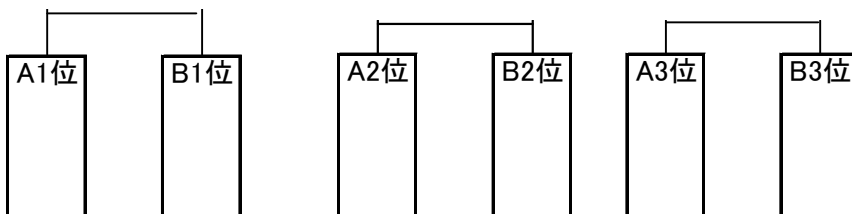

■ 大会スケジュール

8月27日 U-10 組み合わせ表

開始		終了		10分—5分—10分			審判
9:30	～	9:55	①	屋島	vs	コスモ	だいち
10:00	～	10:25	②	エッセ	vs	学園	コスモ
10:30	～	10:55	③	屋島	vs	有瀬	学園
11:00	～	11:25	④	エッセ	vs	だいち	屋島
11:30	～	11:55	⑤	コスモ	vs	有瀬	エッセ
12:00	～	12:25	⑥	学園	vs	だいち	有瀬
12:30	～	12:55	F	U-12屋島VSだいち			相互
13:00	～	13:25	F	U-12エッセVS学園			相互
13:30	～	13:55	⑦	A3位	vs	B3位	A-1位
14:00	～	14:25	⑧	A2位	vs	B2位	⑦勝
14:30	～	14:55	⑨	A1位	vs	B1位	⑧勝
15:00	～	15:25	F	U-12屋島VS学園			相互
15:30	～	15:55	F	U-12エッセVSだいち			相互

Aグループ

	屋島	コスモ	有瀬	勝	分	負	勝点	得点	失点	得失	順位
屋島											
コスモ											
有瀬											

Bグループ

	エッセ	学園	だいち	勝	分	負	勝点	得点	失点	得失	順位
エッセ											
学園											
だいち