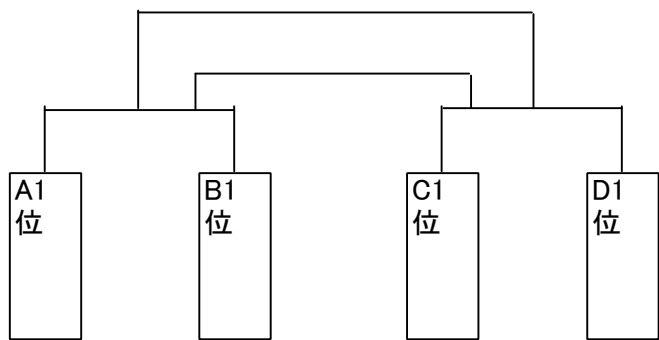

8月28日 U-12 組み合わせ表

Aグループ

	屋島	東播	コスモ	勝	分	負	勝点	得点	失点	得失	順位
屋島											
東播											
コスモ											

Bグループ

	Bell	だいち	有瀬	勝	分	負	勝点	得点	失点	得失	順位
Bell											
だいち											
有瀬											

Cグループ

	エッセ	篠山	塩屋	勝	分	負	勝点	得点	失点	得失	順位
エッセ											
篠山											
塩屋											

Dグループ

	フシミ	学園	みさき	勝	分	負	勝点	得点	失点	得失	順位
フシミ											
学園											
みさき