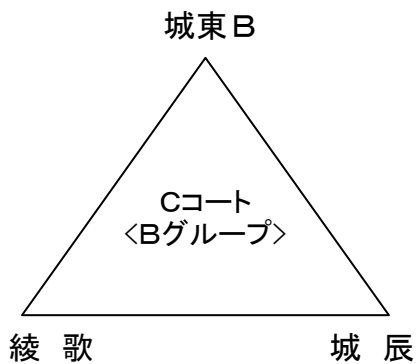

試合時間	組み合わせ	審判
①	9:00~9:35	城東B vs 綾 歌	城辰
②	10:00~10:35	城東B vs 城 辰	綾歌
③	11:00~11:35	綾 歌 vs 城 辰	城東B