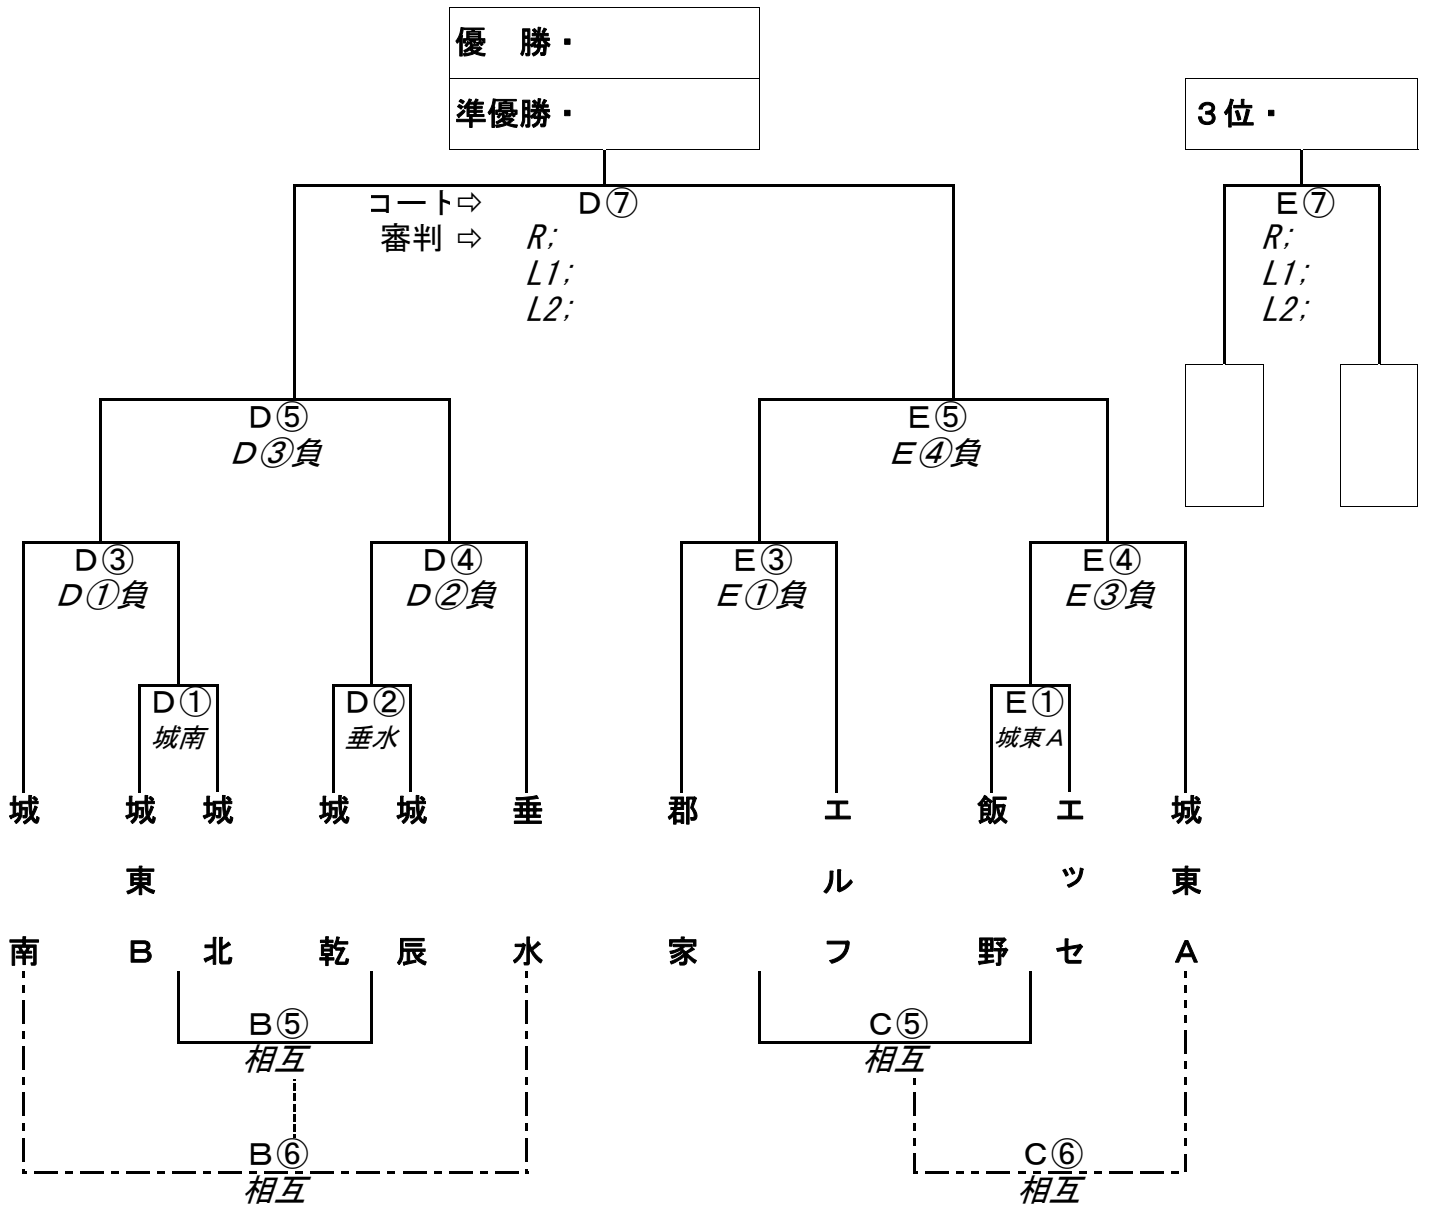

第20回サンセバスチャン杯サッカー大会

5年生トーナメント[10月10日(祝月)]

①	9:00~ 9:35	⑤	12:20~12:55
②	9:45~10:20	⑥	13:20~13:55
③	10:30~11:05	⑦	14:20~14:55
④	11:15~11:50	15:15~ 閉会式	

- 城南・垂水どちらとも負けの場合 ⇒ B⑥で試合
- 城南・垂水どちらかが勝負の場合 ⇒ B⑤勝者とB⑥で試合
- 城東Aが負の場合 ⇒ C⑤勝者とC⑥で試合