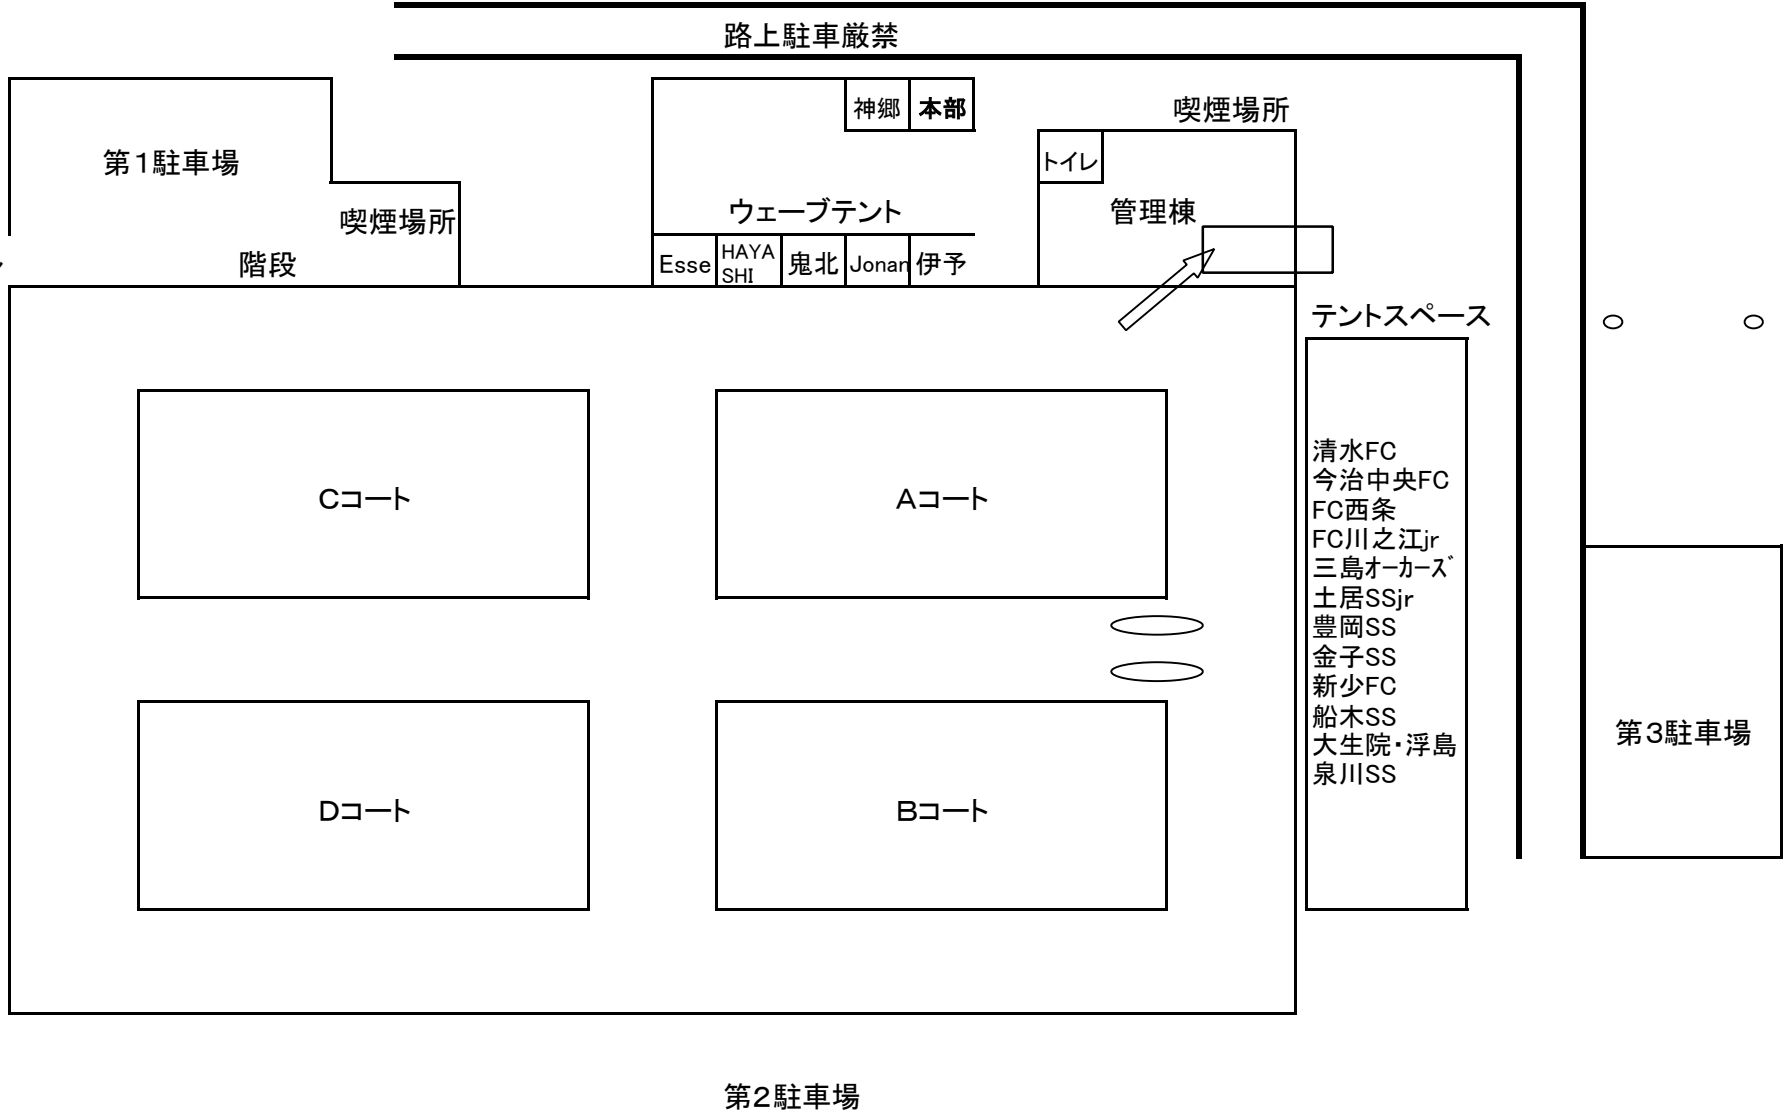

		Dグループ Dコート		
試合時間		組み合わせ		主 審
①	10:00 ~ 10:35	予選 B 3位	- 予選 D 3位	相互
②	10:40 ~ 11:15	予選 A 4位	- 予選 B 5位	相互
③	11:20 ~ 11:55	予選 C 4位	- 予選 B 3位	相互
④	12:00 ~ 12:35	予選 D 3位	- 予選 A 4位	相互
⑤	12:40 ~ 13:15	予選 B 5位	- 予選 C 4位	相互
⑥	13:40 ~ 14:15		チャレンジカップC4位 - チャレンジカップD3位	相互
⑦	14:30 ~ 15:05		チャレンジカップC5位 - チャレンジカップD5位	相互

2日目

決勝トーナメント

チャレンジカップ

2日目会場図

グリーンフィールド

新居浜河川敷周辺
拡大図

グリーンフィールド周
辺
拡大図

Aグループ	ドリームス	清 水	土居jr	泉川SS	金 子	HAYASHI
ドリー ム ス			C⑤	D③		B⑧
清 水			C②	D⑥	B④	
土 居 jr	C⑤	C②			A⑦	
泉 川 SS	D③	D⑥			A①	
金 子 教 室		B④	A⑦	A①		
HAYASHI	B⑧					