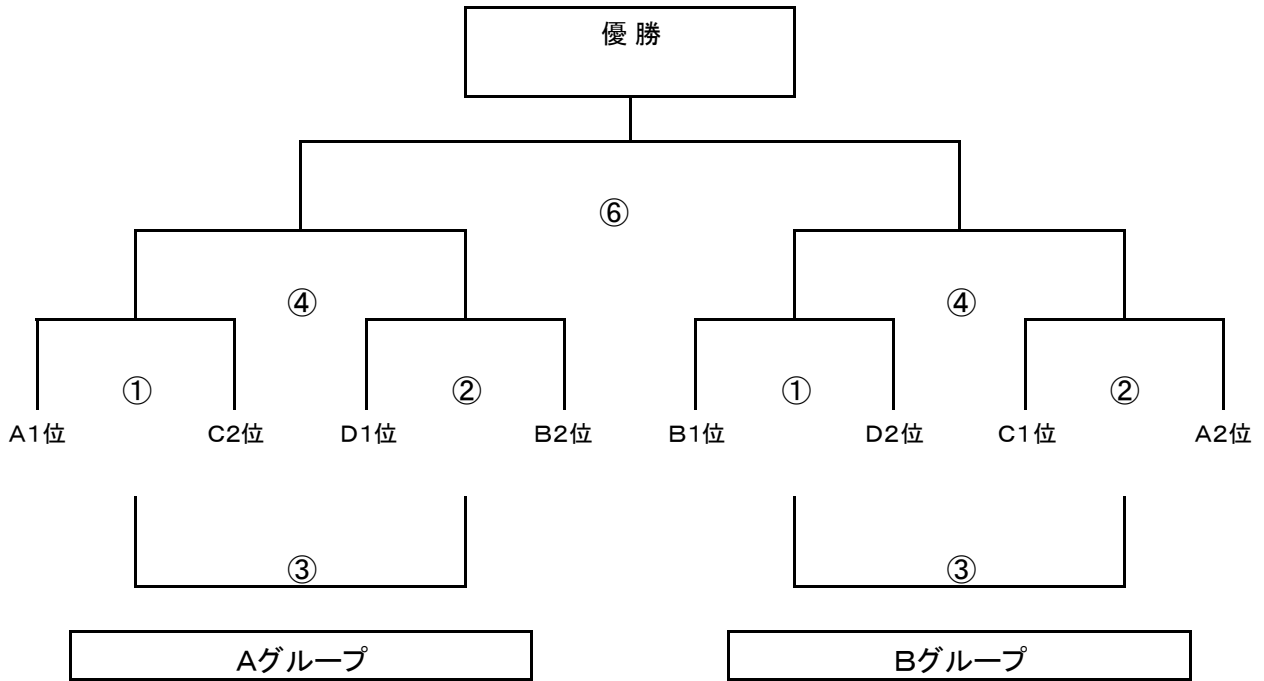

2日目

決勝トーナメント