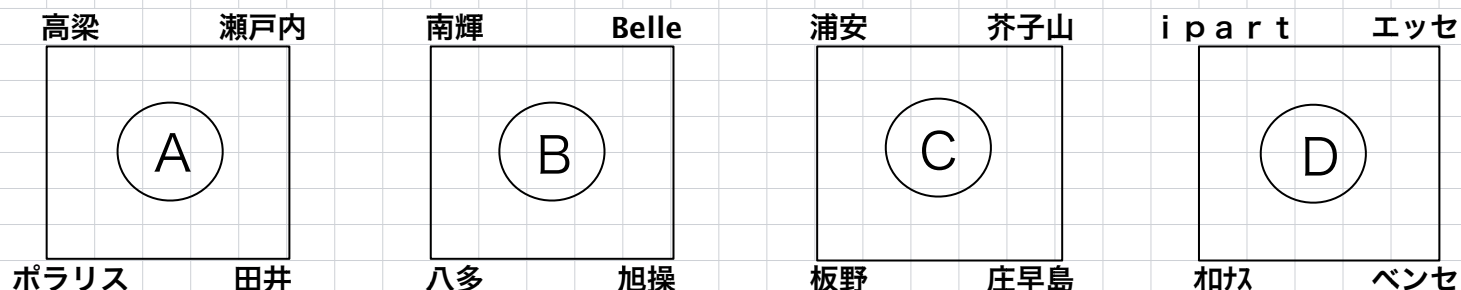

### 1) 予選リーグ・グループ

\* 試合時間：予選リーグ24分 (12×12) 順位トーナメント30分 (15×15)  
 \* U-8、U-10オープンゲームは、30分ゲームを実施。(12:15~12:45)